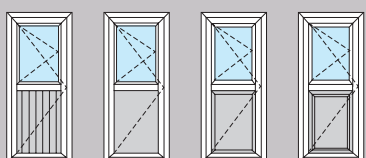

Quelques exécutions qui vous inspireront certainement:

Remplissages

- A. Planchettes
- B. Panneau lisse
- C. Panneau facette
- D. Facette avec moulure rétro

Vitrage au choix, 5 modèles de ferronnerie possibles (sur mesure), couleur noire avec moulure rétro.

Remplissages

- A. Planchettes
- B. Panneau lisse
- C. Panneau facette
- D. Facette avec moulure rétro

Vitrage au choix, 5 modèles de ferronnerie possibles (sur mesure), couleur noire avec moulure rétro.