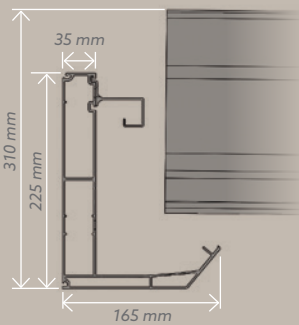

VERMONT Lames

VERMONT Toile

Dimensions maximales

Lame ouverte à 90°

V1

V1

Lame ouverte à 90°

V3

V3

STRUCTURE EN ALUMINIUM EXTRUDÉ

• GOUTTIÈRE INTÉGRÉE, PÉRIPHÉRIQUE

• AXES INOX A2 DE DIAMÈTRE 8, BAGUES AUTOLUBRIFIÉES

• PIEDS EN ALUMINIUM DE 130X130 MM INTÉGRANT LA DESCENTE D'EAU

• MANŒUVRE MOTORISÉE, TÉLÉCOMMANDE SOMFY