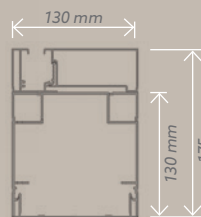

VERMONT Lames

VERMONT Toile

Dimensions maximales

Lame ouverte à 90°

V1

V1

Lame ouverte à 90°

V3