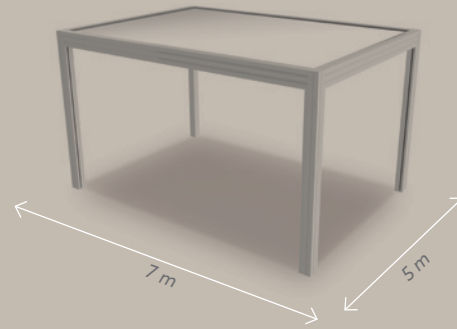

VERMONT Lames

VERMONT Toile

Dimensions maximales

Lame ouverte à 90°

V1

V1

Lame ouverte à 90°

V3