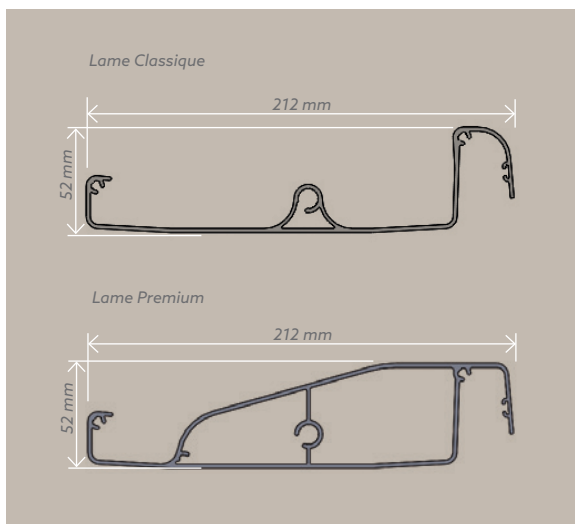

Lame Classique 212 x 52 mm –
2 mm d'épaisseur

Lame Premium 212 x 52 mm –
2 mm d'épaisseur

Toile rétractable

Bénéficiez d'un ombrage idéal et d'une excellente ventilation naturelle grâce à la pergola Vermont toile. Rétractable, la toile PVC utilisée est particulièrement performante et vous permet de rester à l'abri de la chaleur et des intempéries. En PVC opaque, micro-perforée étanche ou non, choisissez la toile correspondant à vos besoins et vivez l'extérieur en toute liberté.

VERMONT Lames

VERMONT Toile

Dimensions maximales

Lame ouverte à 90°

V1

V1

Lame ouverte à 90°

V3