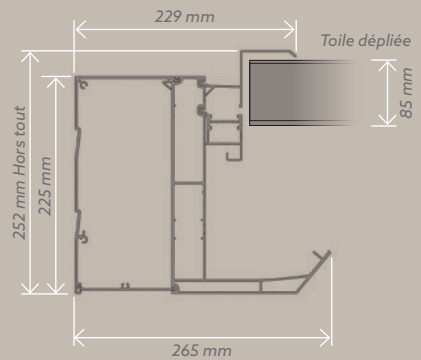

VERMONT Lames

VERMONT Toile

Dimensions maximales

Lame ouverte à 90°

V1

V1

Lame ouverte à 90°

V3

V3

STRUCTURE EN ALUMINIUM EXTRUDÉ

• GOUTTIÈRE INTÉGRÉE, PÉRIPHÉRIQUE

• AXES INOX A2 DE DIAMÈTRE 8, BAGUES AUTOLUBRIFIÉES

• PIEDS EN ALUMINIUM DE 130X130 MM INTÉGRANT LA DESCENTE D'EAU

• MANŒUVRE MOTORISÉE, TÉLÉCOMMANDE SOMFY