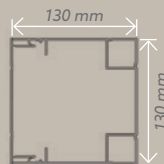

VERMONT Lames

VERMONT Toile

Dimensions maximales

Lame ouverte à 90°

V1

V1

Lame ouverte à 90°

V3