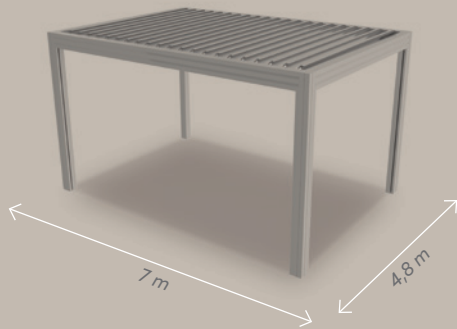

VERMONT Lames

VERMONT Toile

Dimensions maximales

Lame ouverte à 90°

V1

V1

Lame ouverte à 90°

V3