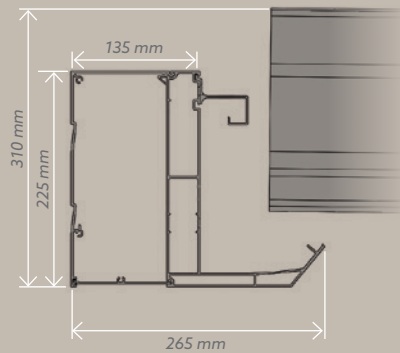

VERMONT Lames

VERMONT Toile

Dimensions maximales

Lame ouverte à 90°

V1

V1

Lame ouverte à 90°

V3

V3

STRUCTURE EN ALUMINIUM EXTRUDÉ

• GOUTTIÈRE INTÉGRÉE, PÉRIPHÉRIQUE

• AXES INOX A2 DE DIAMÈTRE 8, BAGUES AUTOLUBRIFIÉES

• PIEDS EN ALUMINIUM DE 130X130 MM INTÉGRANT LA DESCENTE D'EAU

• MANŒUVRE MOTORISÉE, TÉLÉCOMMANDE SOMFY