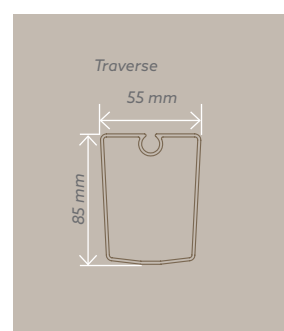

Lame Classique 212 x 52 mm –
2 mm d'épaisseur

Lame Premium 212 x 52 mm –
2 mm d'épaisseur

Toile rétractable

Bénéficiez d'un ombrage idéal et d'une excellente ventilation naturelle grâce à la pergola Vermont toile. Rétractable, la toile PVC utilisée est particulièrement performante et vous permet de rester à l'abri de la chaleur et des intempéries. En PVC opaque, micro-perforée étanche ou non, choisissez la toile correspondant à vos besoins et vivez l'extérieur en toute liberté.