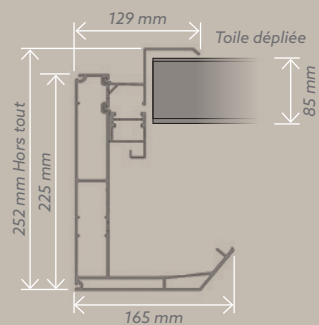

VERMONT Lames

VERMONT Toile

Dimensions maximales

Lame ouverte à 90°

V1

V1

Lame ouverte à 90°

V3

V3

STRUCTURE EN ALUMINIUM EXTRUDÉ

• GOUTTIÈRE INTÉGRÉE, PÉRIPHÉRIQUE

• AXES INOX A2 DE DIAMÈTRE 8, BAGUES AUTOLUBRIFIÉES

• PIEDS EN ALUMINIUM DE 130X130 MM INTÉGRANT LA DESCENTE D'EAU

• MANŒUVRE MOTORISÉE, TÉLÉCOMMANDE SOMFY