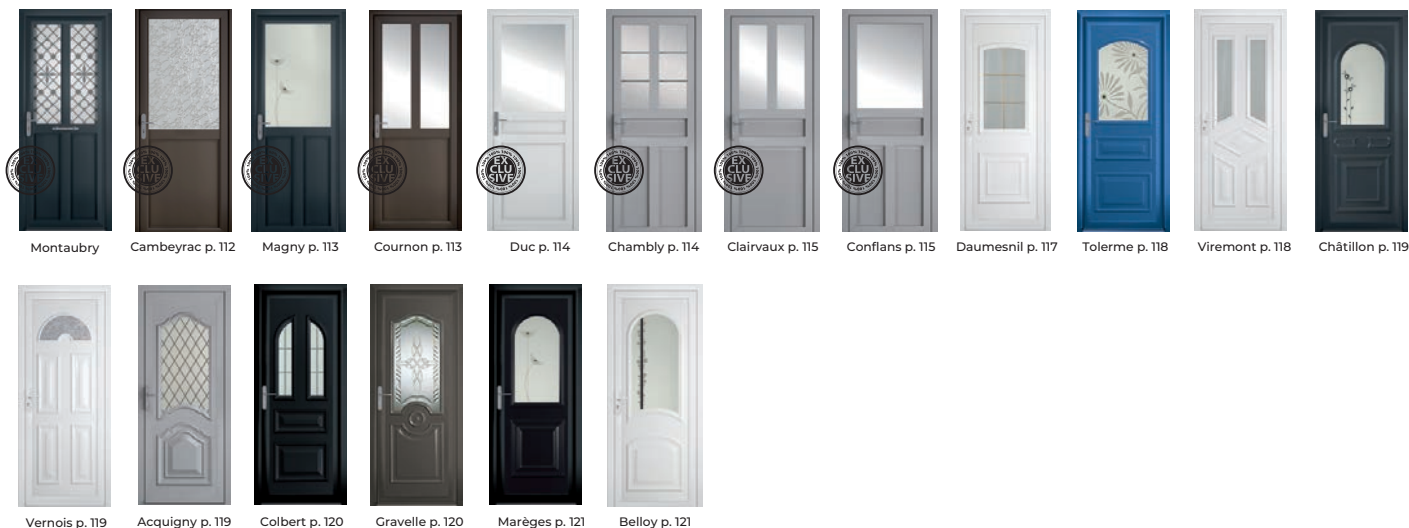

LES TRADITIONNELLES ALU

Nous sommes fiers de pouvoir revendiquer notre production «100 % française». Tous nos modèles de portes sont pensés, conçus et fabriqués dans nos ateliers. QUALITÉ ET SAVOIR-FAIRE FRANÇAIS SONT NOTRE FORCE...