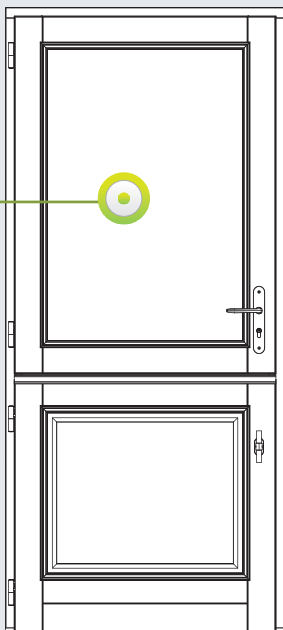

VUE INTÉRIEURE