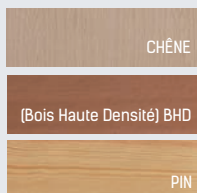

USINAGE «CONTRASTE WENGÉ»
INTÉRIEUR/EXTÉRIEUR (en option)