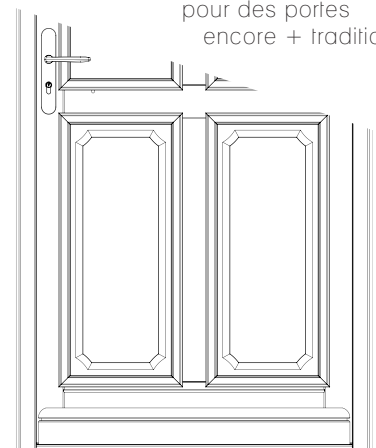

+ de design

Pensez à l'option
«Coins Mouchoirs»
pour des portes
encore + traditionnelles

Rohan (vitrée)

VUE EXTÉRIEURE
GRILLE «OVALIE» (option)
Chêne brut