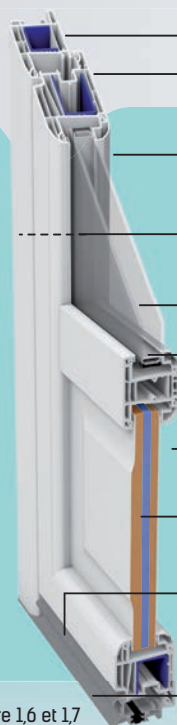

Apolline (vitrée)  

Marianne   
(pleine)

Bérénice    
(vitrée)

Constance (vitrée) 

LES MODÈLES DE CES 2 PAGES SONT PRÉSENTÉS, EN VUE EXTÉRIEURE, VITRAGE CLAIR

LES ÉC-SOLUTIONS «PVC»

Dormant de 60 mm (4 chambres)