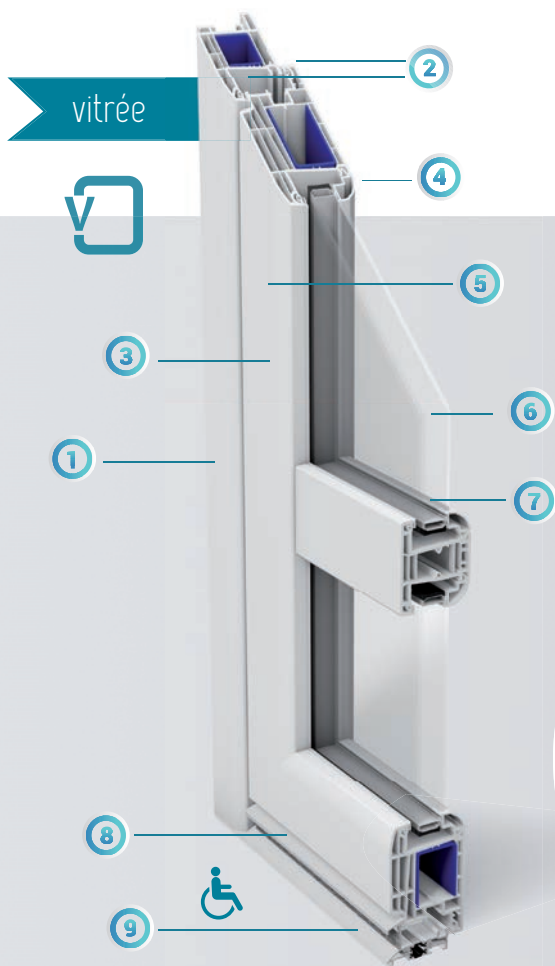

REGARDEZ DE PLUS PRÈS, IL Y A BEAUCOUP À VOIR

- ISOLATION
- SÉCURITÉ
- DESIGN
- DURABILITÉ

* ———

+ d' esthétique

Donnez une dimension encore plus belle à votre porte d'entrée grâce au concept «Bloc-Porte».

Le design d'ouvrant caché, à l'extérieur comme à l'intérieur, met le dessin du modèle pleinement en valeur.

Nos modèles disponibles en version Bloc-Porte sont facilement repérables à l'aide de ce sigle :

(caractéristiques d'une porte blanche)

1. Dormant renforcé, isolant 4 chambres, ép. 60 mm
  2. Joints de frappe blancs
  3. Ouvrant renforcé, isolant 5 chambres, larg. 115mm, ép. 74mm
  4. Parcloses arrondies, avec joint caché
  5. Paumelle en applique réglage 3D
  6. Vitrage dépoli, sécurité 44.2 / 16 / 4 I.T.R. + argon ou 44.2 / 14 / 6 I.T.R. + argon (selon modèles) - Classe Sécurité P2A
  7. Intercalaire de vitrage blanc
  8. Jet d'eau laqué blanc avec brosse
  9. Seuil alu laqué blanc de 20mm, avec rupture de pont thermique, conforme aux normes P.M.R.
2. Poignée rosace «Épure» finition inox de base
   - Ud compris entre 1,5 et 1,6