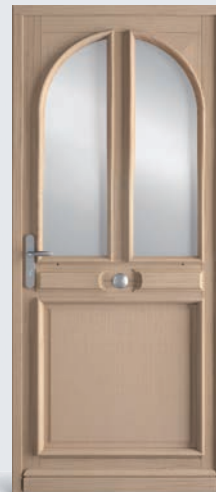

Chenonceau (vitrée)