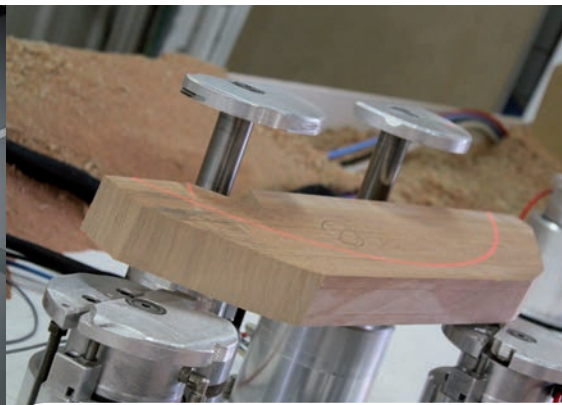

DES ANGLES PARFAITS... DES JEUX DE LIGNES... DES TRAMES HORIZONTALES, VERTICALES, DIAGONALES...
DES COURBES INFINIES... DES VITRAGES ABSOLUMENT INNOVANTS... [VOTRE PORTE BREMAUD EST EXCLUSIVE](#)