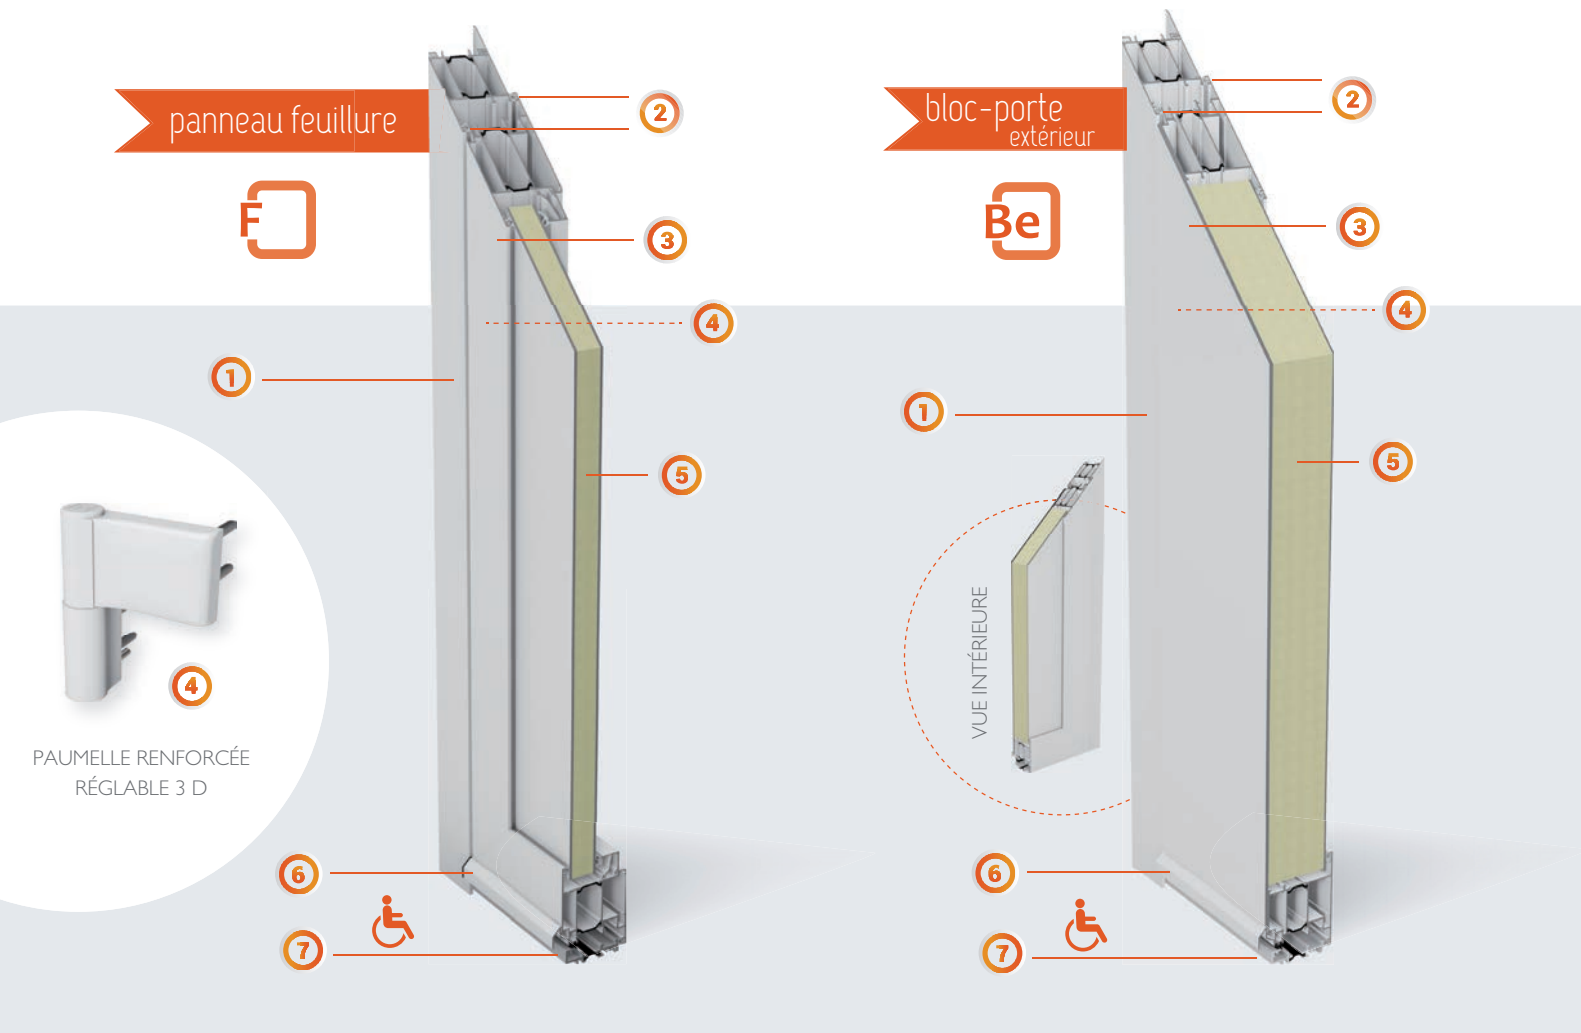

Comment est faite votre porte d'entrée aluminium ?

GAMME CONTEMPORAINE

1. Dormant, ép. 70 mm à rupture de pont thermique
  2. Double joints de frappe gris sur blanc, noirs sur couleur
  3. Ouvrant, ép. 80 mm, à rupture de pont thermique
  4. Paumelle renforcée, en applique, réglage 3D
  5. Panneau isolant de 32 mm
  6. Jet d'eau aluminium laqué avec double joint brosse, embout blanc sur blanc et noir sur couleur
  7. Seuil aluminium anodisé de 20 mm, avec rupture de pont thermique, conforme aux normes P.M.R.
2. Poignée rosace «Épure» finition inox de base
3. Ud compris entre 1,6 et 1,7

1. Dormant, ép. 70 mm à rupture de pont thermique
  2. Double joints de frappe gris sur blanc, noirs sur couleur
  3. Ouvrant, ép. 80 mm, à rupture de pont thermique
  4. Paumelle renforcée, en applique, réglage 3D
  5. Panneau isolant de 75 mm, collé sur l'ouvrant côté extérieur, composé d'une tôle de 4 mm en extérieur pour plus de sécurité et d'une tôle de 2 mm en intérieur.
  6. Jet d'eau aluminium laqué avec double joint brosse, embout blanc sur blanc et noir sur couleur
  7. Seuil aluminium anodisé de 20 mm, avec rupture de pont thermique, conforme aux normes P.M.R.
2. Poignée rosace «Épure» finition inox de base
3. Ud compris entre 1,1 et 1,2