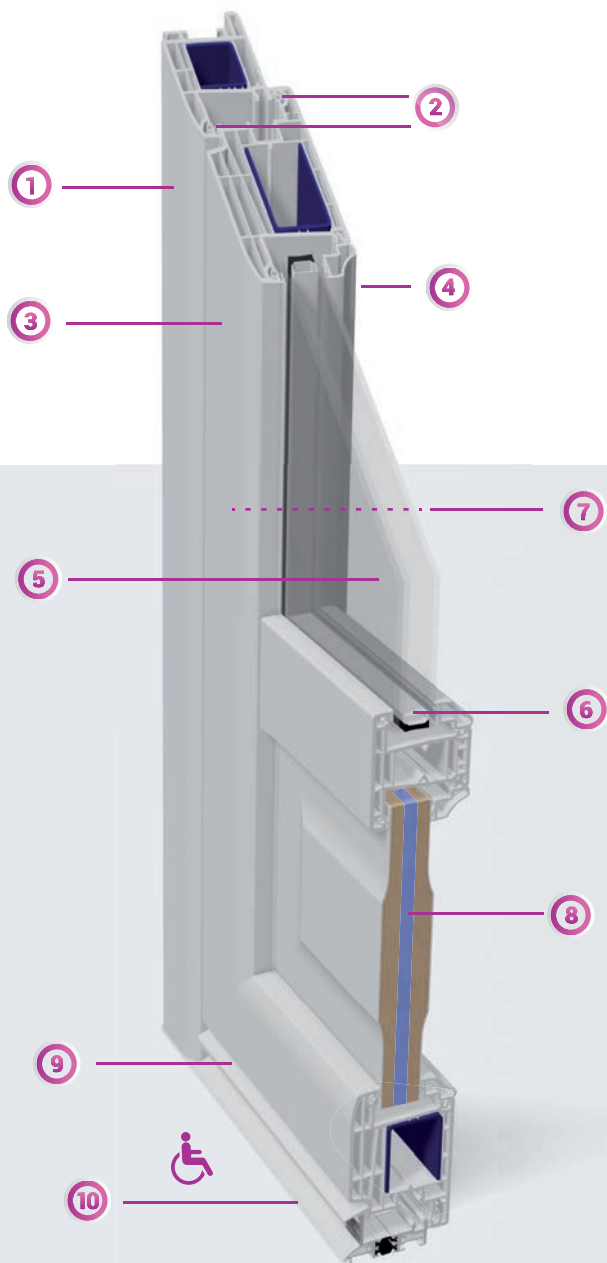

Comment est faite votre porte d'entrée pvc ?

GAMME TRADITIONNELLE

POIGNÉE PLAQUE «ÉPURE»

(caractéristiques d'une porte blanche)

1. Dormant, ép. 60 mm, 4 chambres
  2. Double joint de frappe blanc
  3. Ouvrant renforcé, ép. 74 mm, larg. 115 mm (5 chambres)
  4. Parcloses avec joint caché, moulurée
  5. Vitrage clair, 44.2 / 16 / 4 I.T.R. + gaz Argon
  6. Intercalaire et joint de vitrage blancs
  7. Paumelle renforcée, en applique, blanche, réglage en 3D
  8. Panneau plate-bande, 2 faces, thermique
  9. Jet d'eau laqué blanc avec brosse
  10. Seuil aluminium blanc de 20 mm, conforme aux normes P.M.R. avec rupture de pont thermique
2. Poignée plaque «Épure», finition inox de base
3. Ud compris entre 1,6 et 1,7