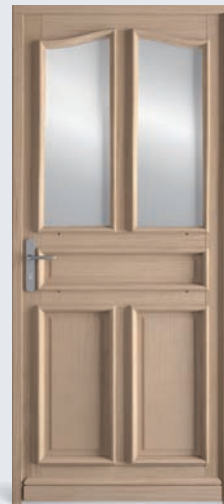

# Jolies déclinaisons

Flaubert (vitrée)

VUE EXTÉRIEURE  
VITRAGE DÉCO «OUTREMER» (option)  
Chêne brut

Daudet (vitrée)

Beauchemin (vitrée)

Zola (vitrée)

Rochefort (vitrée)

Rimbaud (vitrée)