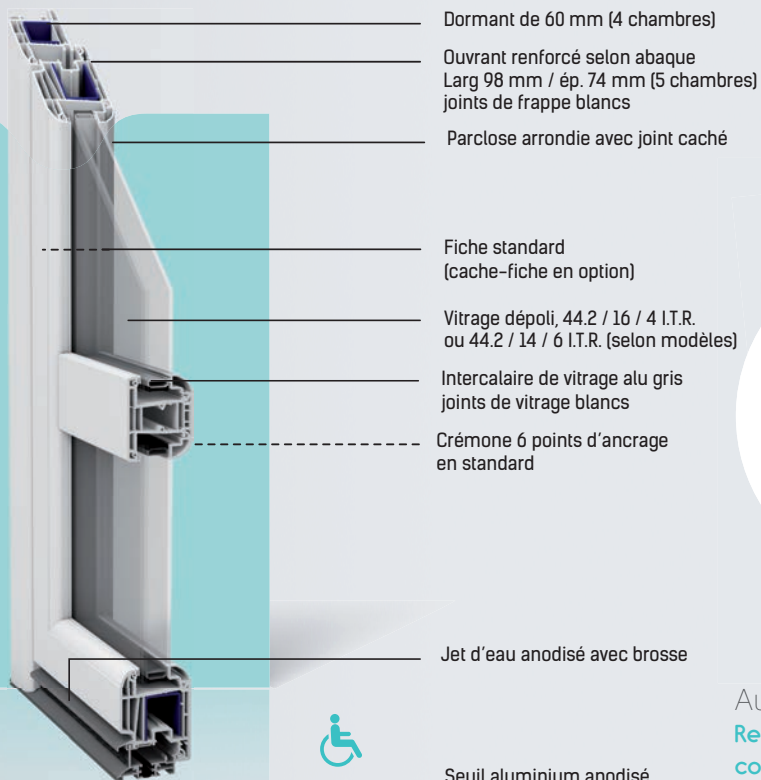

LES ÉCO-SOLUTIONS «PVC»

Dormant de 60 mm (4 chambres)

Ouvrant renforcé selon abaque  
Larg 98 mm / ép. 74 mm (5 chambres)  
joints de frappe blancs

Parclose arrondie avec joint caché

Fiche standard  
(cache-fiche en option)