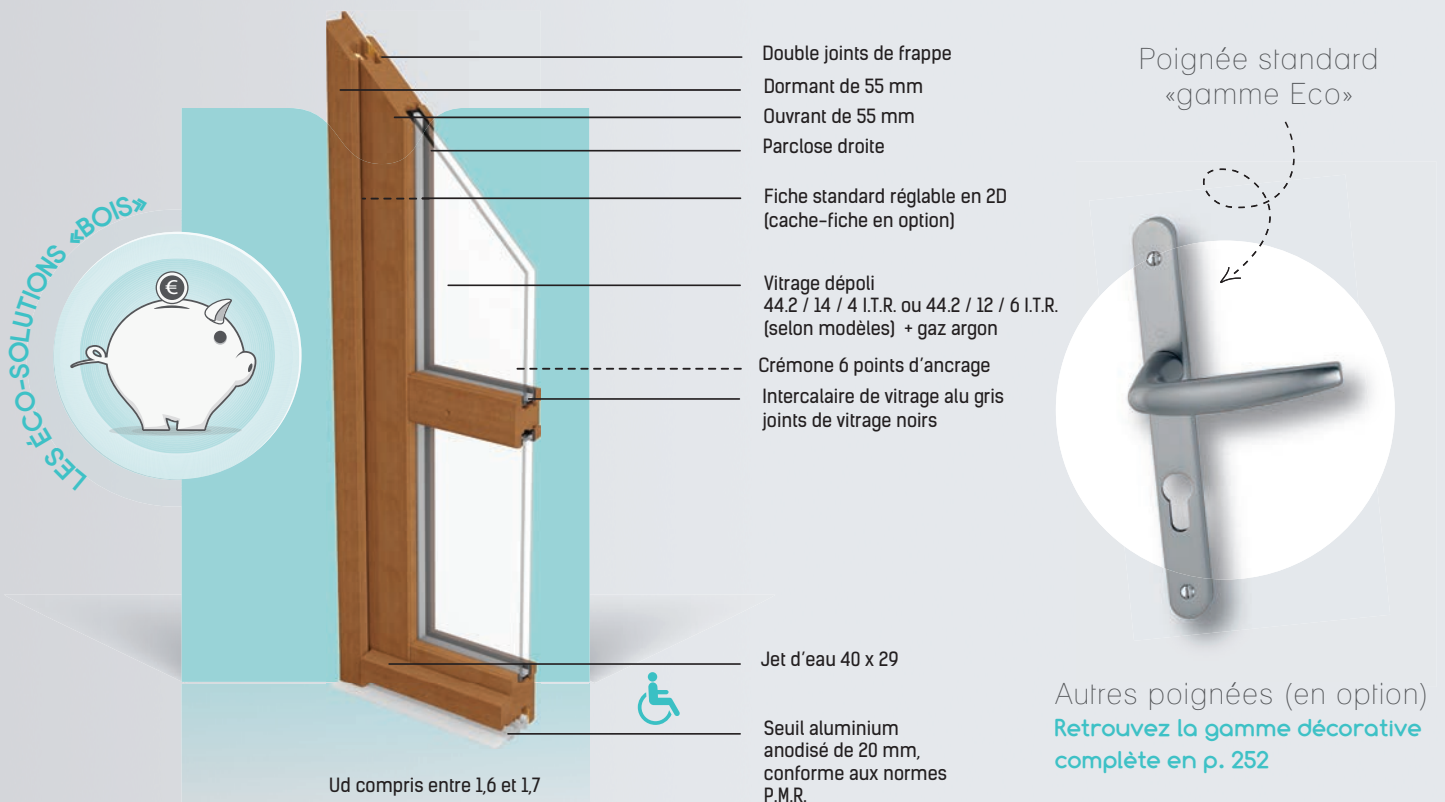

[Bois Haute Densité] BHD

Prépeinture Blanche

Nina

Lisa

Léna

LES MODÈLES CI-DESSUS SONT PRÉSENTÉS , EN VUE EXTÉRIEURE, VITRAGE DÉPOLI, B.H.D brut  
POSSIBILITÉ DE TIERCE ASSORTIE POUR CES 3 MODÈLES (continuité de la traverse)

# Les éco-bois

UNE COLLECTION PENSÉE POUR LES PETITS BUDGETS

Eva

Elsa

Alicia

LES MODÈLES CI-DESSUS SONT PRÉSENTÉS EN VUE EXTÉRIEURE, B.H.D brut  
VITRAGE DÉPOLI AVEC MODELAGE ET APPLICATION DE RÉSINE TRANSLUCIDE  
POSSIBILITÉ D'ASSOCIER UNE PARTIE TIERCE TOUTE VITRÉE OU PLEINE