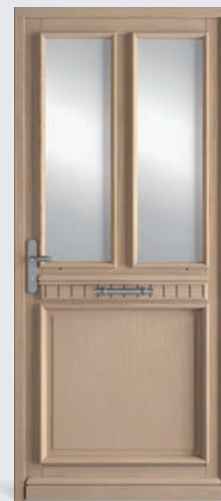

Résidence (vitrée)

€