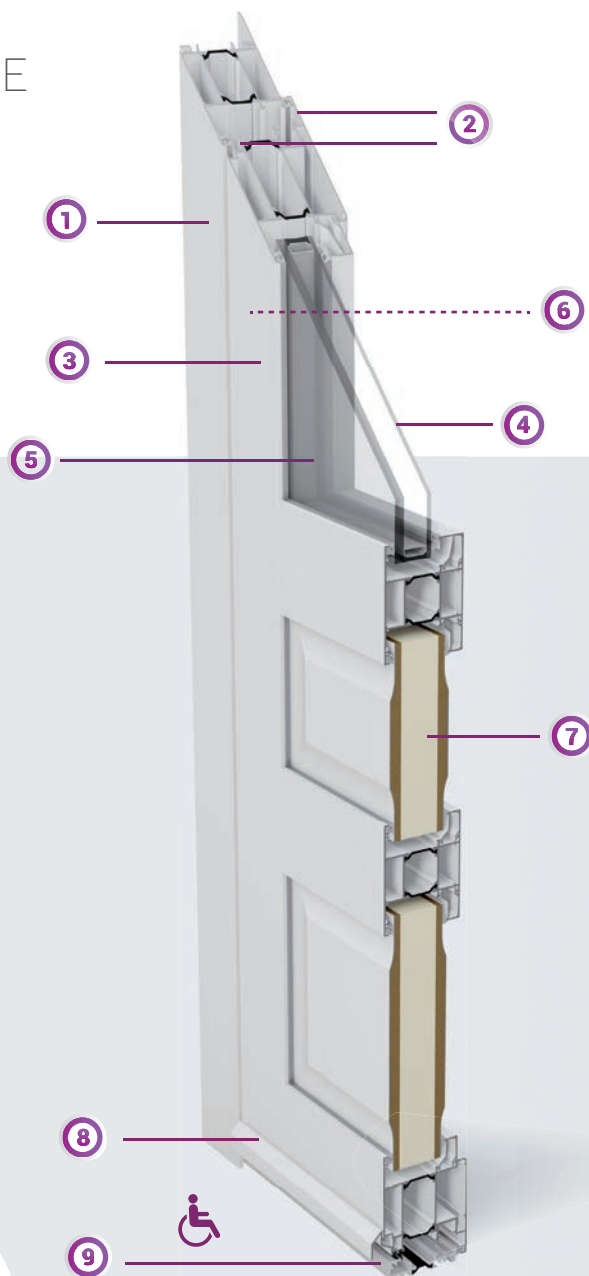

PAUMELLE RENFORCÉE
RÉGLABLE 3 D