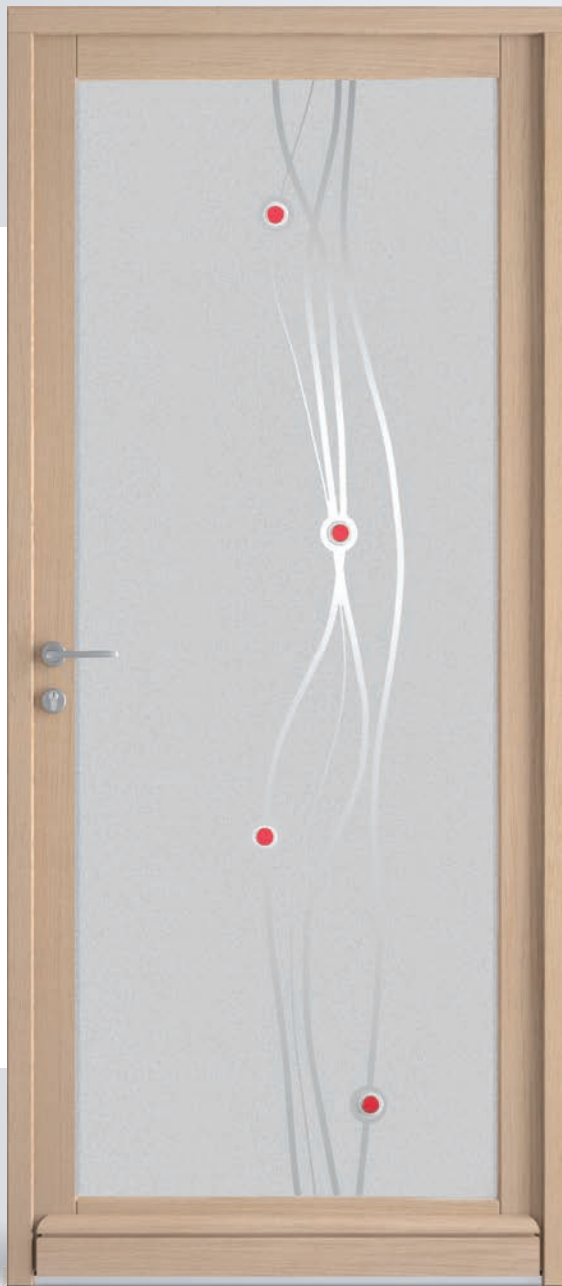

+ de design

Personnalisez avec le numéro de votre choix