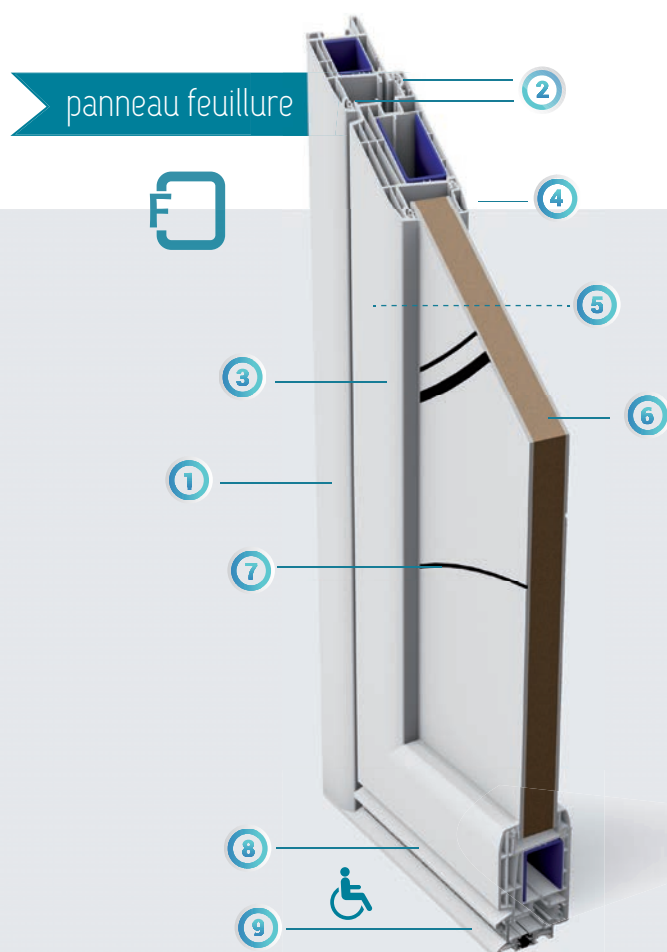

Comment est faite votre porte d'entrée pvc ?

GAMME CONTEMPORAINE

(caractéristiques d'une porte blanche)

1. Dormant renforcé, isolant 4 chambres, ép. 60 mm
  2. Joints de frappe blancs
  3. Ouvrant renforcé, isolant 5 chambres, larg. 115mm, ép. 74mm
  4. Parclose arrondie, avec joint caché
  5. Paumelle en applique réglage 3D
  6. Panneau isolant de 38 mm (ou 32 mm selon modèles)
    + renforts contreplaqués
  7. Usinage dans le pvc, fond de rainure noir
  8. Jet d'eau laqué blanc avec brosse
  9. Seuil alu laqué blanc de 20mm, avec rupture de pont thermique, conforme aux normes P.M.R.
2. Poignée rosace «Épure» finition inox de base
   - Ud compris entre 1,1 et 1,5

(caractéristiques d'une porte blanche)

1. Dormant renforcé, isolant 4 chambres, ép. 60 mm
  2. Joints de frappe blancs
  3. Ouvrant de 60 mm, avec renfort
  4. Paumelle en applique réglage 3D
  5. Panneau isolant de 60 mm
  6. Usinage dans le pvc, fond de rainure blanc
  7. Jet d'eau laqué blanc avec brosse
  8. Seuil alu laqué blanc de 20mm, avec rupture de pont thermique, conforme aux normes P.M.R.
2. Poignée rosace «Épure» finition inox de base
   - Ud ≤ 1