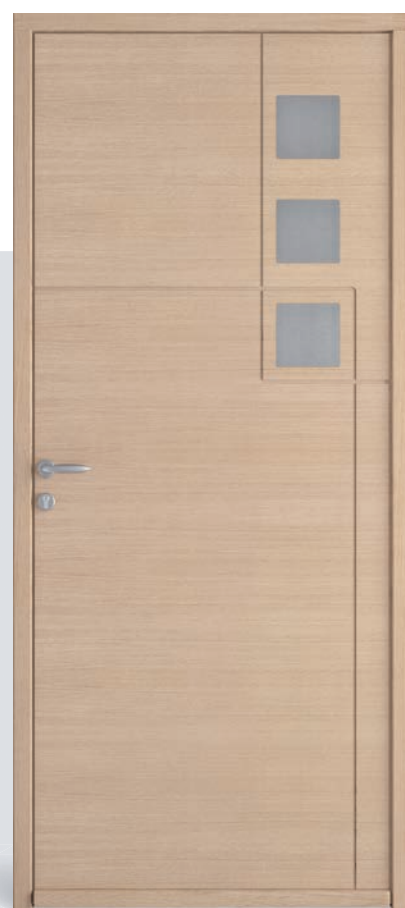

Mix métal

DES PORTES PLEINES AUX LIGNES PROFILÉES

Inserts Inox brossé
sur ces modèles

Cap

VUE EXTÉRIEURE
Chêne Brut

Poignée rosace finition inox «Dodo» (option)

Absolu

VUE EXTÉRIEURE
INSERTS INOX
Chêne Brut

Zanzi

VUE EXTÉRIEURE
INSERTS INOX
Chêne Brut
Poignée rosace finition inox «Dodo» (option)

Cap

Essences :

Finitions : Prépeinture / Peinture / Lasure

Peinture :

Sécurité :

€

Absolu

Essences :

Finitions : Prépeinture / Peinture / Lasure

Peinture :

Sécurité :

€

Zanzi

Essences :

Finitions : Prépeinture / Peinture / Lasure

Peinture :

Sécurité :

€