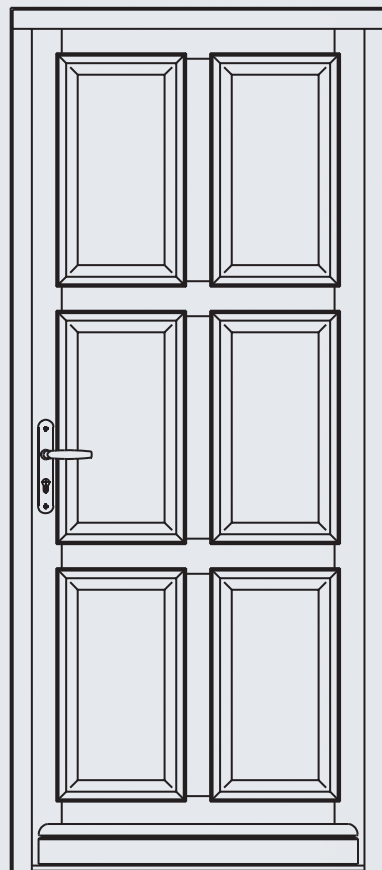

Pleines de charme

DES PORTES EN ACCORD MAJEUR

Possibilité de lui associer une tierce assortie

VUE EXTÉRIEURE