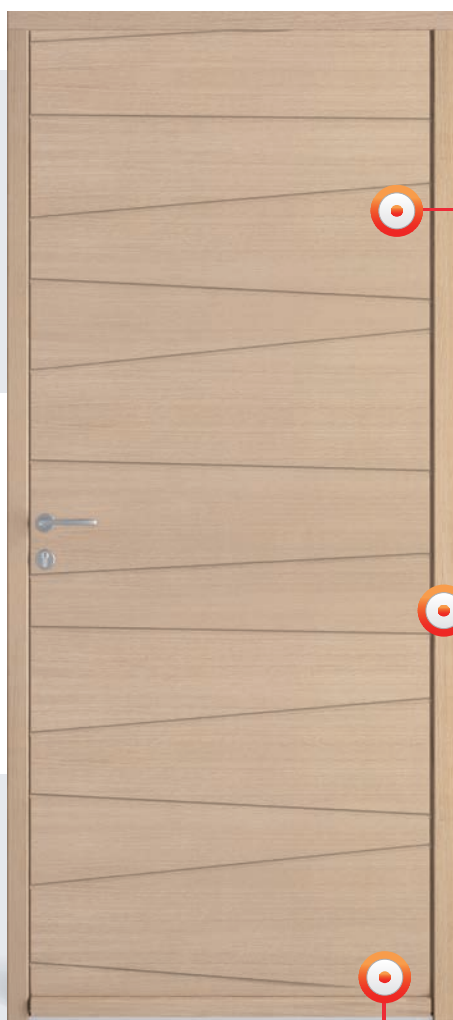

exalter le bois naturel

3 ESSENCES... BRUTES, LASURÉES OU PRÉPEINTES... COMPOSEZ VOTRE HARMONIE

Origami

- Essences :
- Finitions : Prépeinture / Peinture / Lasure
- Peinture :
- Sécurité :
- €

3 ESSENCES possibles

- CHÊNE A ou B *
- (Bois Haute Densité) BHD
- PIN

* Chêne A : premier choix
Chêne B : abouté

Les FINITIONS LASURE possibles

Lasure intérieure

- CHÊNE Naturel
- CHÊNE Moyen
- CHÊNE Foncé
- BHD Moyen

Lasure extérieure

- NON DISPONIBLE
- CHÊNE Moyen
- CHÊNE Foncé
- BHD Moyen

Origami

VUE EXTÉRIEURE
chêne brut

Les PRÉ-PEINTURES (en phase aqueuse)

Pré-peinture intérieure

- Blanc

Pré-peinture extérieure

- Blanc