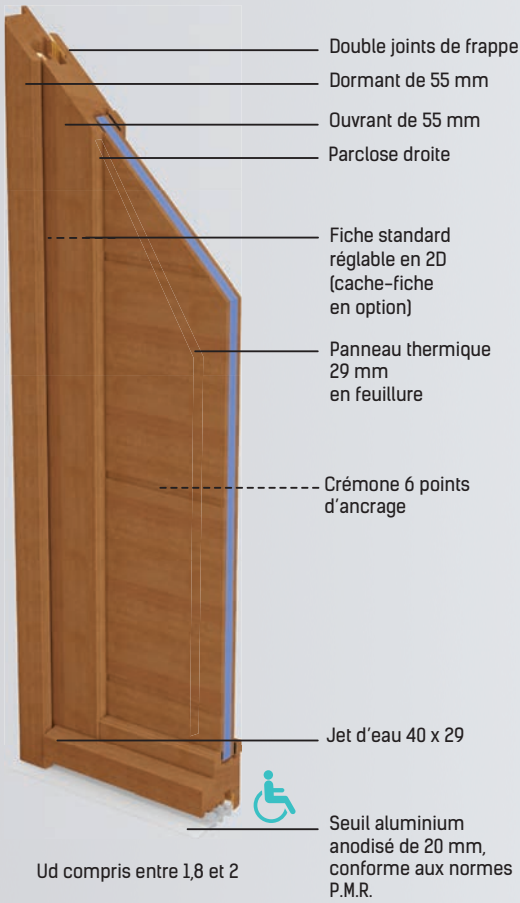

Possibilité d'associer une partie tierce toute vitrée ou pleine sur tous les modèles «Eco»