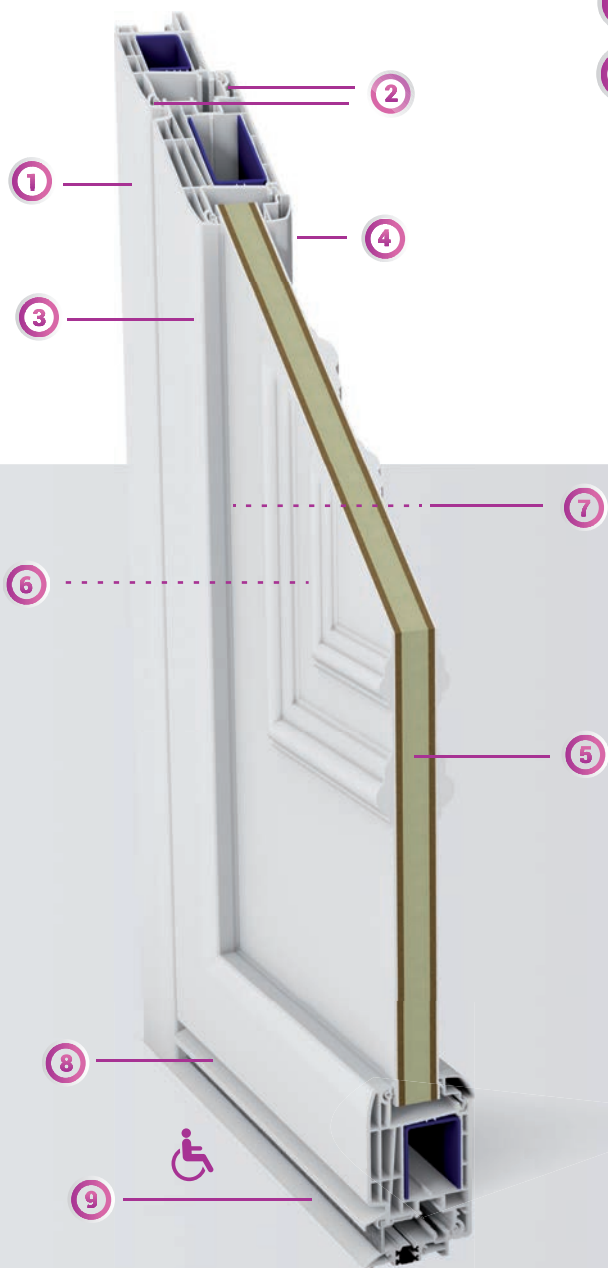

## REGARDEZ DE PLUS PRÈS, IL Y A BEAUCOUP À VOIR

- ISOLATION
- SÉCURITÉ
- DESIGN
- DURABILITÉ

(caractéristiques d'une porte blanche)

1. Dormant, ép. 60 mm, 4 chambres
  2. Double joint de frappe blanc
  3. Ouvrant renforcé, ép. 74 mm, larg. 115 mm (5 chambres)
  4. Parclose avec joint caché, moulurée
  5. Panneau isolant de 32 mm
  6. Vitrage imprimé 200, 33.2 / 18 / 4 I.T.R. + gaz Argon ou 33.2 / 20 / 4 I.T.R. + gaz Argon (selon modèles)
  7. Paumelle renforcée, en applique, blanche, réglage en 3D
  8. Jet d'eau laqué blanc avec brosse
  9. Seuil aluminium blanc de 20 mm, conforme aux normes P.M.R. avec rupture de pont thermique
- \* Poignée plaque «Épure», finition inox de base
  - Ud compris entre 1,3 et 1,4