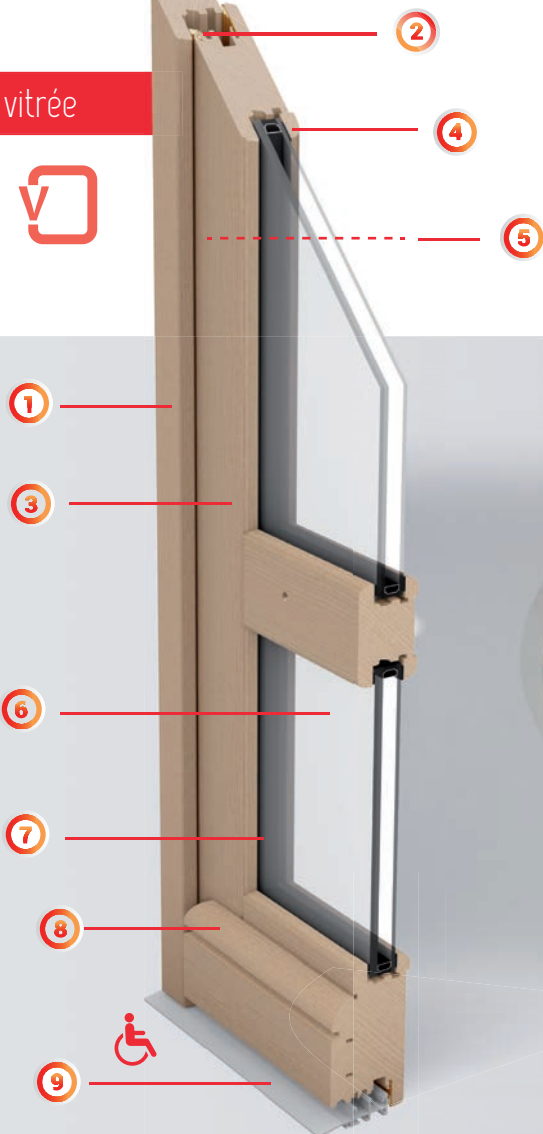

# Comment est faite votre porte d'entrée bois ?

GAMME CONTEMPORAINE

POIGNÉE ROSACE «ÉPURE»

1. Dormant, ép. 55 mm
  2. Double joint de frappe marron
  3. Ouvrant, ép. 63 mm
  4. Panneau extérieur (dessin selon modèle)
  5. Usinage ton sur ton ou contraste wengé
  6. Paumelle renforcée, réglage 3D, avec cache-fiche couleur finition inox
  7. Isolant de 40 mm
  8. Jet d'eau 40 x 29
  9. Seuil alu anodisé de 20 mm, conforme aux normes P.M.R.
- \* Poignée rosace «Épure» finition inox de base
- Ud compris entre 1,1 et 1,3

REGARDEZ DE PLUS PRÈS, IL Y A BEAUCOUP À VOIR

- ISOLATION
- SÉCURITÉ
- DESIGN
- DURABILITÉ

vitrée

**+ exclusivités**  
TECHNIQUES VITRAGES INNOVANTES  
MODÈLES DE PORTES EXCLUSIFS

**+ d'esthétique et de qualité**  
Esthétiquement parfait, vivant, chaleureux le bois est depuis toujours la base du succès de nos portes. Une connaissance profonde acquise depuis longue date fait de notre marque le représentant de l'excellence des portes bois. Notre savoir faire artisanal, conjugué à la mise au point de procédés d'usinage et de techniques vitrages à l'avant-garde nous permettent de fabriquer des portes aux finitions de haute qualité.