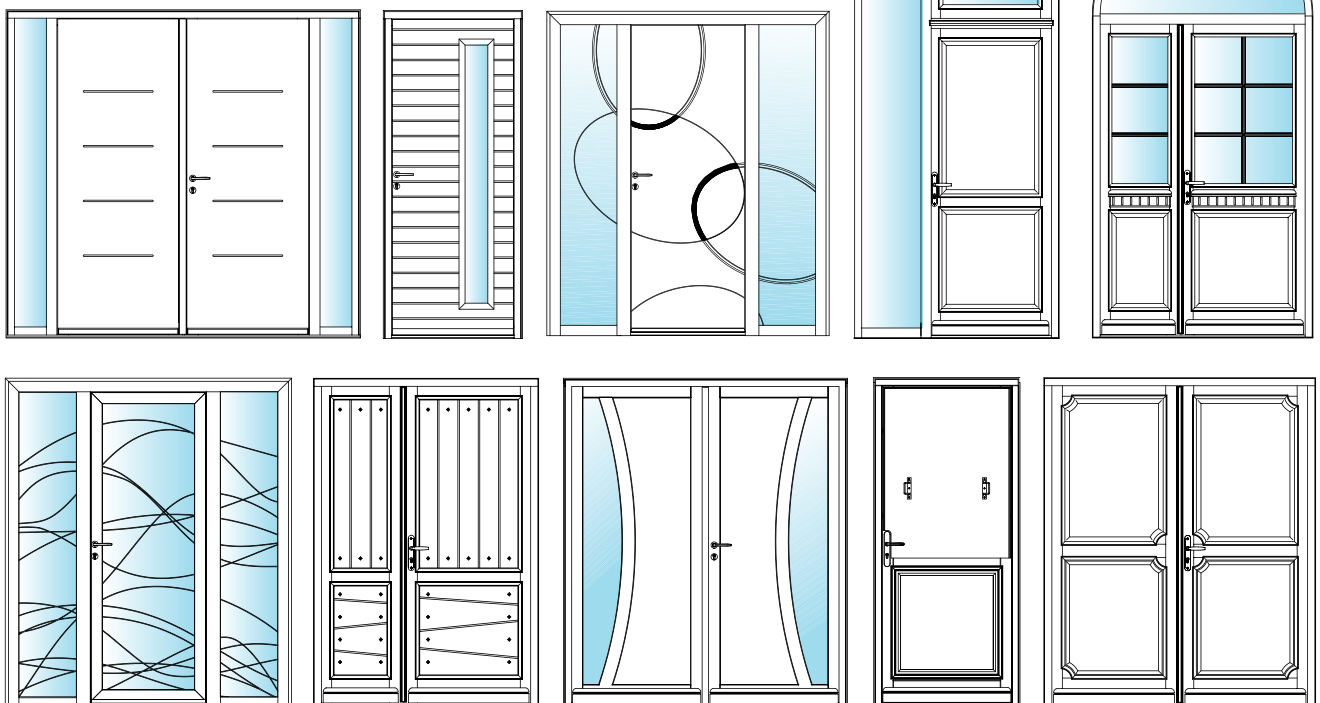

## PILOTEZ LA SERRURE DE VOTRE PORTE

AVEC LA CRÉMONE MOTORISÉE  
6 POINTS SÉCURITÉ DONT 2 CROCHETS

une télécommande

un digicode

> un lecteur d'empreinte  
intégré dans l'ouvrant

un smartphone

Bienvenue dans la  
**Smart-Home**  
BREMAUD

*La matière avec laquelle  
votre porte Bremaud  
est fabriquée s'appelle  
la précision*

BOIS, ALUMINIUM, PVC

Chaque porte BREMAUD est pensée pour être personnalisée. Choisissez dans ce cahier d'inspirations parmi l'une des plus larges collections de portes d'entrée bois, aluminium et pvc... Ensuite, laissez libre cours à votre imagination... Les possibilités sont immenses et s'inscrivent dans les tendances de la décoration.

Choix de formes, de type d'ouvrants, de coloris, de vitrages, de panneaux de soubassements, de finitions, d'accessoires de décoration... Peaufinez chaque détail, nous fabriquons... Les professionnels BREMAUD vous accompagneront dans votre projet et vous apporteront les meilleurs solutions et conseils créatifs...

Chez nous, le «sur-mesure» n'est pas un slogan, c'est une véritable philosophie d'entreprise.

**BREMAUD OUVRE LA PORTE À L'IMAGINATION**

Quelques exemples de formes spéciales, multi-ouvertures, volet mobile...