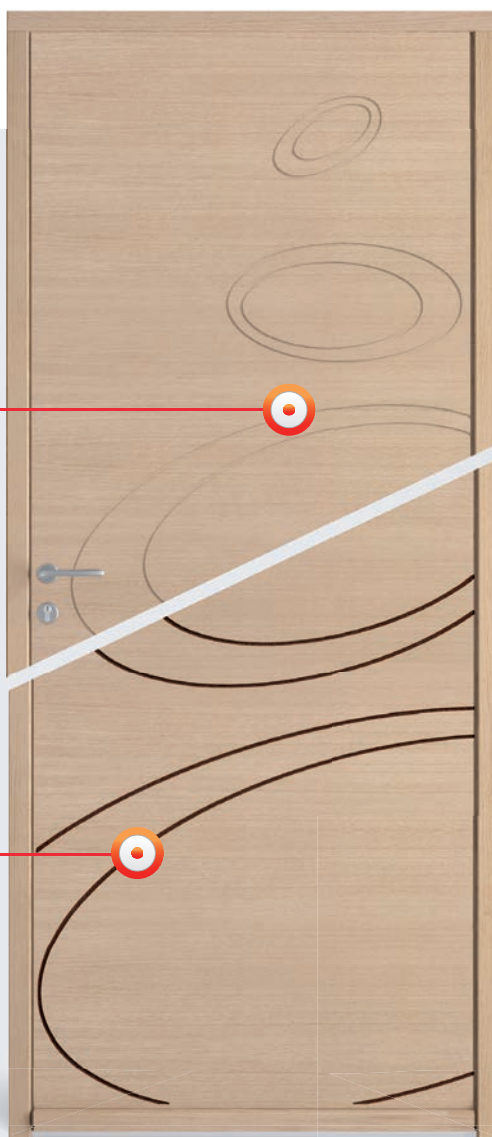

# Contraste wengé

DES MODÈLES DE PORTES QUI JOUENT LES CONTRASTES GRAPHIQUES

USINAGE «TON SUR TON»  
en standard

USINAGE «CONTRASTE WENGÉ»  
INTÉRIEUR/EXTÉRIEUR (en option)

Le «contraste Wengé» est une technique **exclusive** développée en étroite collaboration par nos bureaux d'étude et de design. L'importance du plaisir des yeux conciliée aux exigences techniques de fonctionnalité, de durabilité et de finitions parfaites.