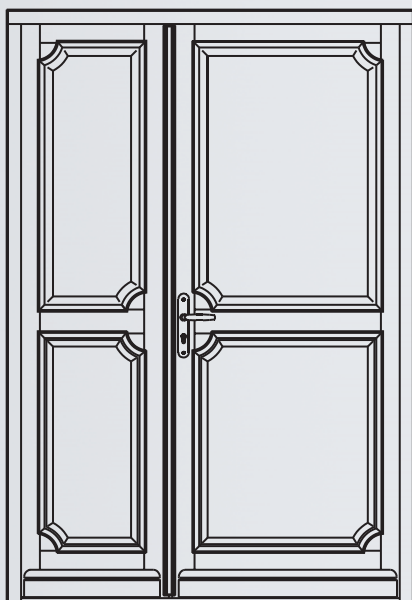

Berlioz (pleine)

VUE EXTÉRIEURE

Chêne

Finition Lasure Chêne Foncé (option)

Essences : ● ● ● ●

Finitions : Prépeinture / Peinture / Lasure

Peinture :

Sécurité : 6

€ ● ● ● ● ● ● ● ● ● ●

Ce modèle se décline à merveille avec une partie tierce assortie ou en 2 vantaux...

VUE EXTÉRIEURE