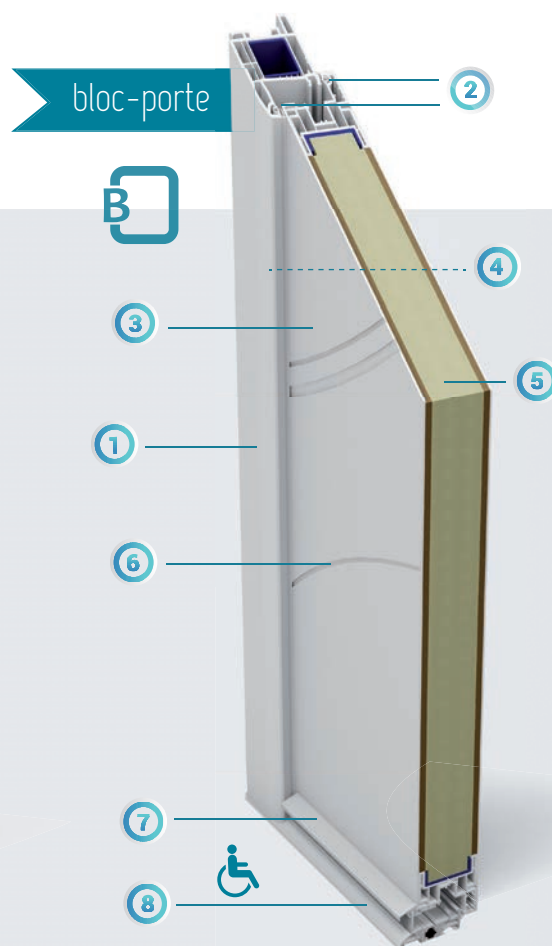

Comment est faite votre porte d'entrée pvc ?

GAMME CONTEMPORAINE

(caractéristiques d'une porte blanche)

1. Dormant renforcé, isolant 4 chambres, ép. 60 mm
  2. Joints de frappe blancs
  3. Ouvrant renforcé, isolant 5 chambres, larg. 115mm, ép. 74mm
  4. Parclose arrondie, avec joint caché
  5. Paumelle en applique réglage 3D
  6. Panneau isolant de 38 mm (ou 32 mm selon modèles)
    + renforts contreplaqués
  7. Usinage dans le pvc, fond de rainure noir
  8. Jet d'eau laqué blanc avec brosse
  9. Seuil alu laqué blanc de 20mm, avec rupture de pont thermique, conforme aux normes P.M.R.
2. Poignée rosace «Épure» finition inox de base
   - Ud compris entre 1,1 et 1,5

(caractéristiques d'une porte blanche)

1. Dormant renforcé, isolant 4 chambres, ép. 60 mm
  2. Joints de frappe blancs
  3. Ouvrant de 60 mm, avec renfort
  4. Paumelle en applique réglage 3D
  5. Panneau isolant de 60 mm
  6. Usinage dans le pvc, fond de rainure blanc
  7. Jet d'eau laqué blanc avec brosse
  8. Seuil alu laqué blanc de 20mm, avec rupture de pont thermique, conforme aux normes P.M.R.
2. Poignée rosace «Épure» finition inox de base
   - Ud ≤ 1