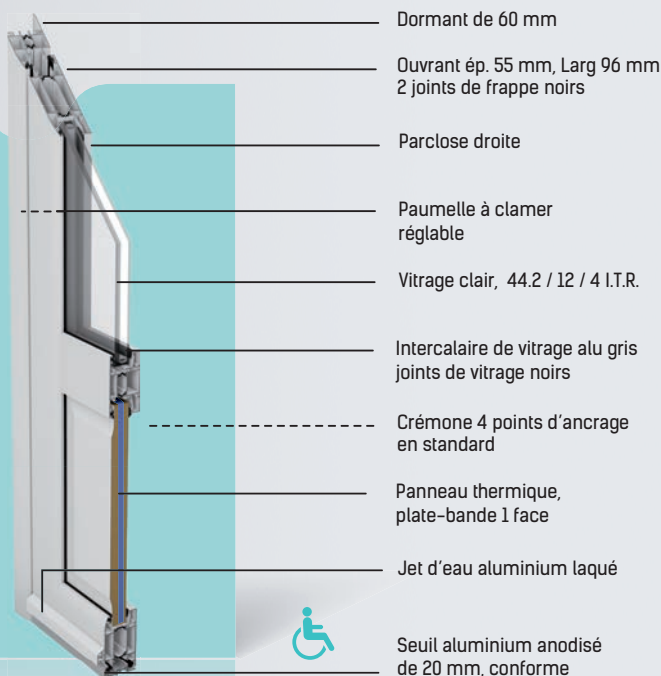

Juan (vitrée)

Croisic (vitrée)

Calvi (vitrée)

Arzal (vitrée)

LES ÉCO-SOLUTIONS «ALU»

Ud compris entre 2,1 et 2,6

Poignée standard  
«gamme Eco-ALU»

Autres poignées (en option)  
Retrouvez la gamme décorative  
complète en p. 252