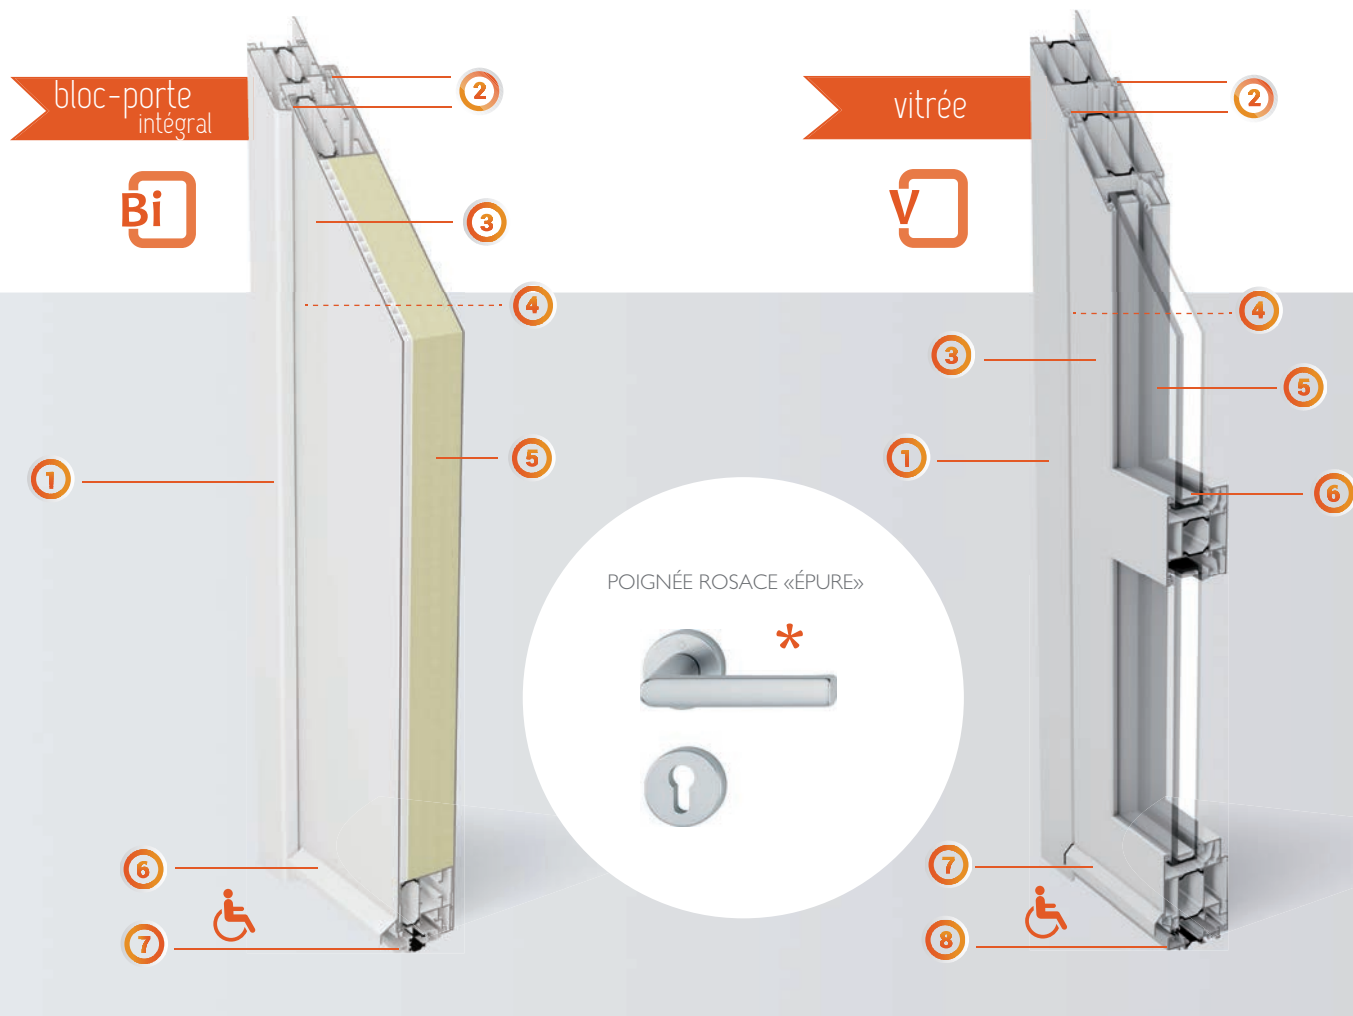

REGARDEZ DE PLUS PRÈS, IL Y A BEAUCOUP À VOIR

- ISOLATION
- SÉCURITÉ
- DESIGN
- DURABILITÉ

1. Dormant, ép. 70 mm à rupture de pont thermique
  2. Double joints de frappe gris sur blanc, noirs sur couleur
  3. Ouvrant mono-bloc aluminium, ép. 70 mm
  4. Paumelle renforcée, en applique, réglage 3D
  5. Panneau isolant de 70 mm, composé de 10 mm de nid d'abeille et de 56 mm de mousse, pris entre 2 tôles alu laquées de 2 mm
  6. Jet d'eau aluminium laqué
  7. Seuil aluminium anodisé de 20 mm, avec rupture de pont thermique, conforme aux normes P.M.R.
2. Poignée rosace «Épure» finition inox de base
3. Ud compris entre 1 et 1,1

1. Dormant, ép. 70 mm à rupture de pont thermique
  2. Double joints de frappe gris sur blanc, noirs sur couleur
  3. Ouvrant, ép. 80 mm, à rupture de pont thermique
  4. Paumelle renforcée, en applique, réglage 3D
  5. Vitrage dépoli avec Warm Edge :
    44.2 / 20 / 4 I.T.R. + gaz argon (classe sécurité : P2A)
    ou 44.2 / 18 / 6 I.T.R. + gaz argon (classe sécurité : P2A)
  6. Intercalaire blanc, joints de vitrage gris sur le blanc
    Intercalaire noir, joints de vitrage noir sur la couleur
  7. Jet d'eau aluminium laqué avec double joint brosse, embout blanc sur blanc et noir sur couleur
  8. Seuil aluminium anodisé de 20 mm, avec rupture de pont thermique, conforme aux normes P.M.R.
2. Poignée rosace «Épure» finition inox de base
3. Ud < 1,7