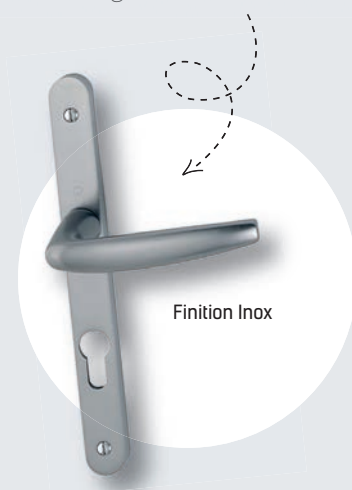

Juan (vitrée)

Croisic (vitrée)

Calvi (vitrée)

Arzal (vitrée)

LES ÉCO-SOLUTIONS «ALU»

Ud compris entre 2,1 et 2,6

Poignée standard  
«gamme Eco-ALU»

Autres poignées (en option)  
Retrouvez la gamme décorative  
complète en p. 252