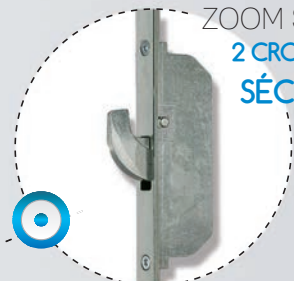

ZOOM SUR LES
2 CROCHETS
SÉCURITÉ