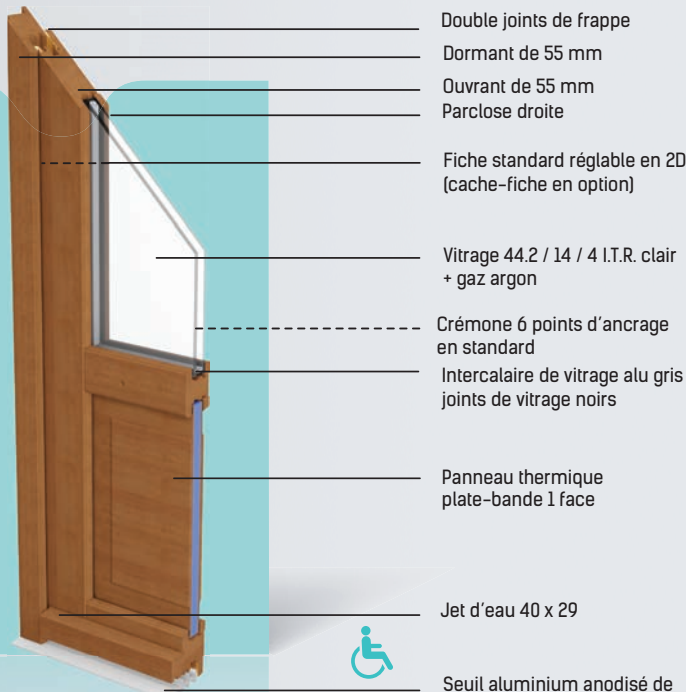

LES MODÈLES DE CES 2 PAGES SONT PRÉSENTÉS, EN VUE EXTÉRIEURE, VITRAGE CLAIR, B.H.D brut

LES ÉCO-SOLUTIONS «BOIS»

Poignée standard «gamme Eco-Bois»

Autres poignées (en option)  
 Retrouvez la gamme décorative complète en p. 252