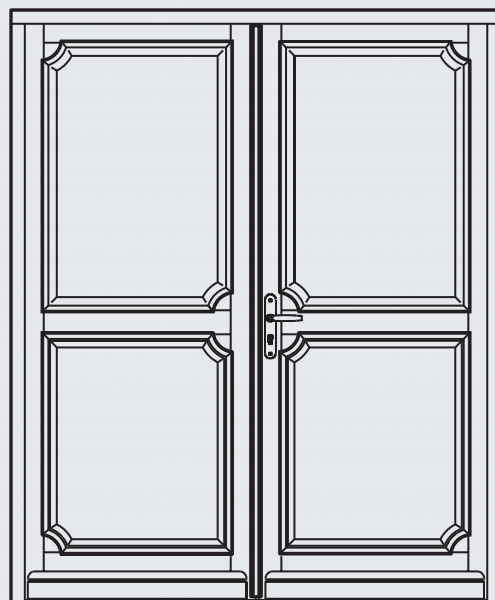

VUE EXTÉRIEURE