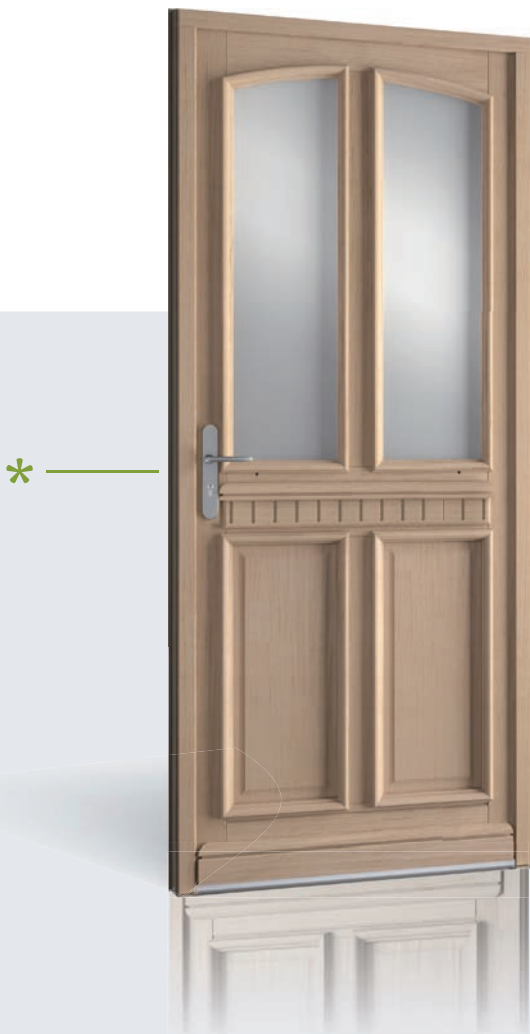

Comment est faite votre porte d'entrée bois ?

GAMME TRADITIONNELLE

POIGNÉE PLAQUE «ÉPURE»

1. Dormant, ép. 55 mm
  2. Double joint de frappe marron
  3. Ouvrant, ép. 55 mm
  4. Parcloses à talon
  5. Moulure grand cadre
  6. Vitrage clair, 44.2/20/4 I.T.R. + gaz Argon
  7. Intercalaire et joints de vitrage noirs
  8. Paumelles renforcées réglage 3D avec cache-fiche finition inox
  9. Panneau thermique, ép. 32 mm, plate-bande 2 faces
  10. Jet d'eau 24 x 100
  11. Seuil aluminium anodisé de 20 mm, conforme aux normes P.M.R.
2. Poignée plaque «Épure» finition inox, de base
   • Ud compris entre 1,4 et 1,7