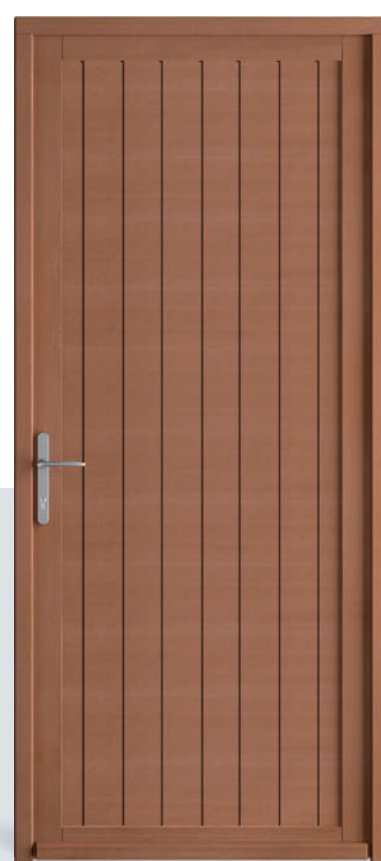

Maréva €
€ ● ● ● ● ● ● ● ●

ASSOCIEZ LES 3 MODÈLES CI-DESSUS A L'OCULUS DE VOTRE CHOIX CI-DESSOUS

Rond (R) Carré (C) Demi-carré (DC) Triangle côté (TC) Triangle bas (TB) Triangle haut (TH)

Les modèles «Eco» sont disponibles uniquement en B.H.D.
Possibilité de prépeinture blanche (en option)
Possibilité de personnalisation décoration (en option)
Retrouvez la gamme décorative complète en p. 252

[Bois Haute Densité] BHD

Prépeinture Blanche